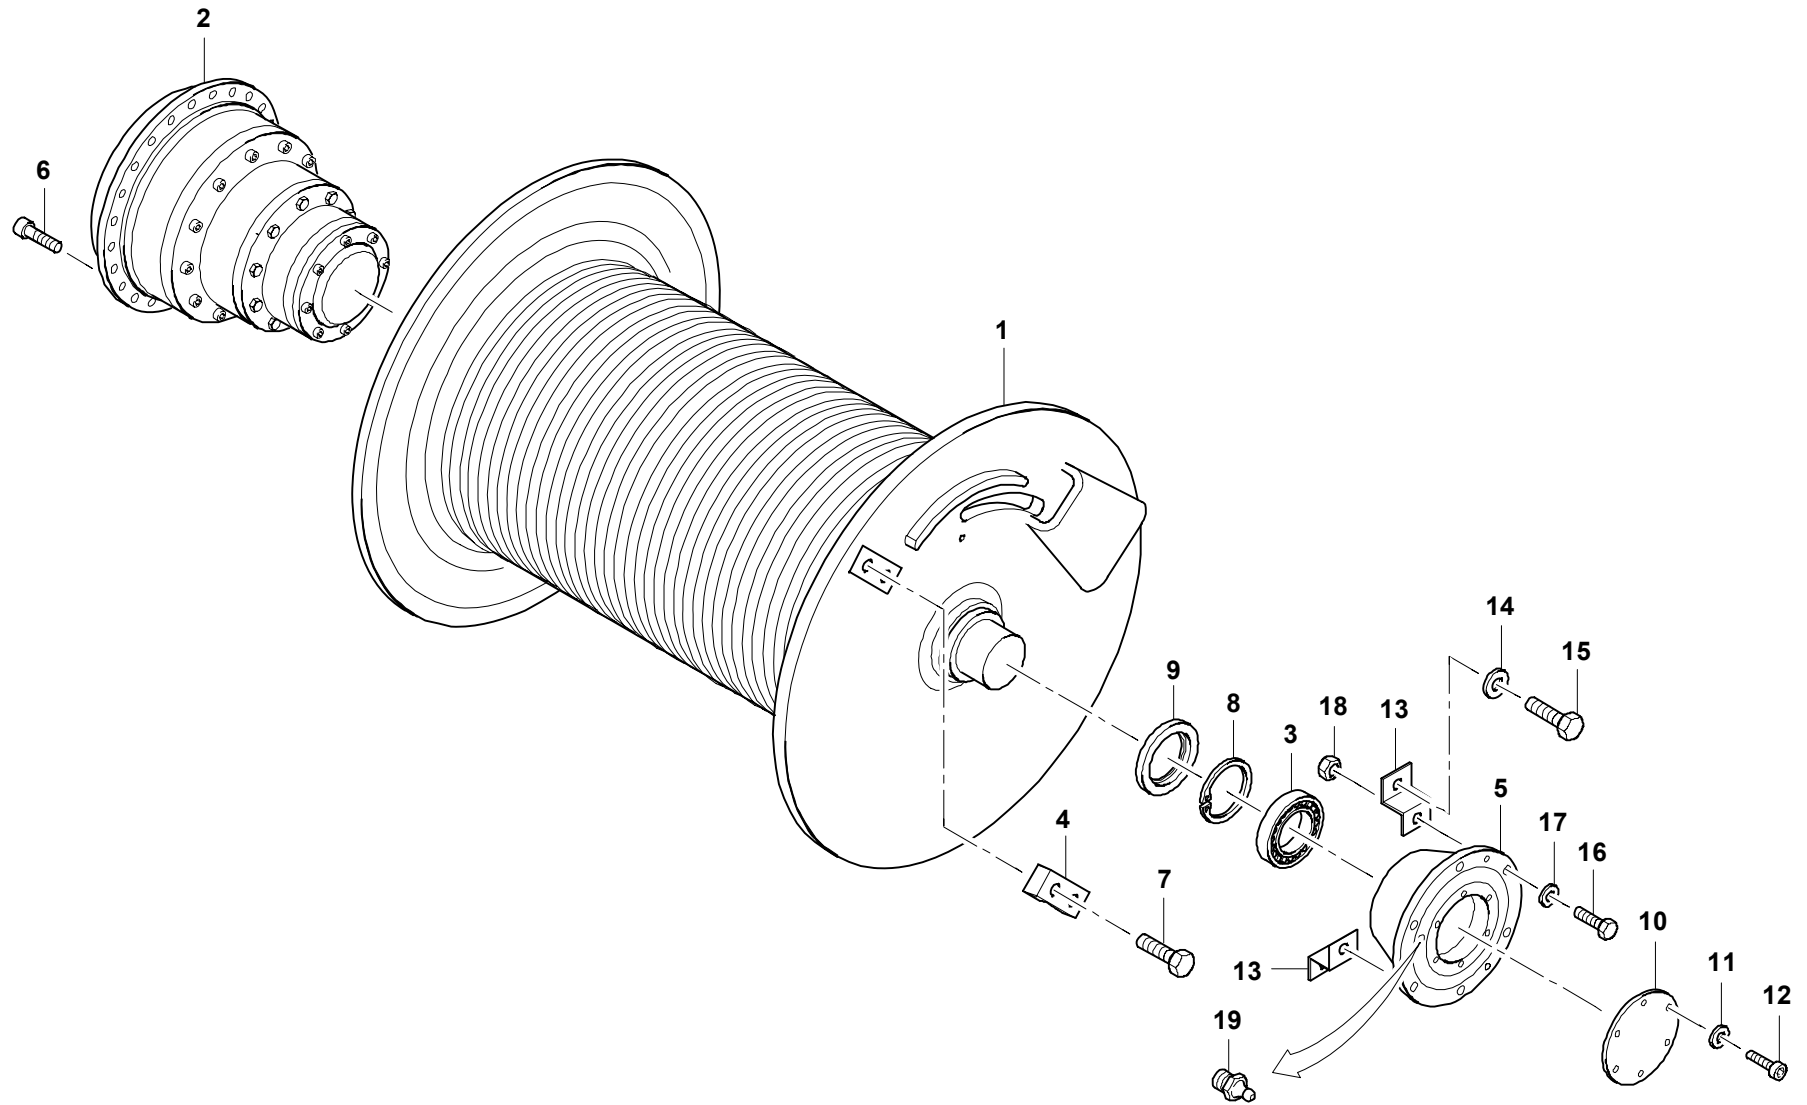

GROVEHUBWERK
HOISTING GEARBILDТАFЕL
PICTORIAL DISPLAY

07.12

3194763-ETL A

1/1

**GMK 6400
BE 600
G 310**

3194763-A-BL01-0712-0000